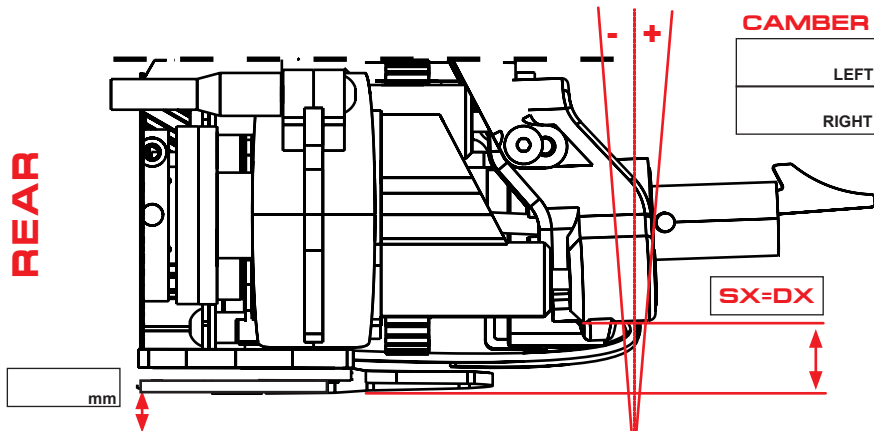

SETUP

REAR

FRONT

FRONT

REAR

LEFT RIGHT TYRES LEFT RIGHT

TYPE		SHORE	
DIAMETER		DIAMETER	
mm	mm	mm	mm

SPUR GEAR

PINION

<input type="checkbox"/>	<input type="checkbox"/>	<input type="checkbox"/>
45	46	47

<input type="checkbox"/>	<input type="checkbox"/>	<input type="checkbox"/>
18	19	20

FRONT

REAR

CONVERGENZA / TOE

FRONT

REAR

CARREGGIATA / WIDTH

mm

mm

CARROZZERIA / BODY

TYPE

SPOILER

POSIT.

mm

SET-UP SHEET

NAME

TRACK

RESULT