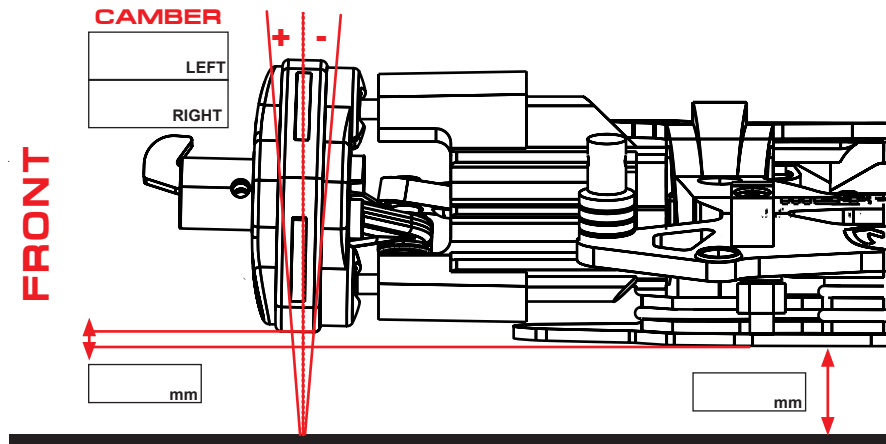

SETUP

REAR

FRONT

FRONT

REAR

LEFT RIGHT TYRES LEFT RIGHT

TYPE		SHORE	
DIAMETER		DIAMETER	
mm	mm	mm	mm

SPUR GEAR

PINION

<input type="checkbox"/>	<input type="checkbox"/>	<input type="checkbox"/>
45	46	47

<input type="checkbox"/>	<input type="checkbox"/>	<input type="checkbox"/>
18	19	20

FRONT

REAR

CONVERGENZA / TOE

FRONT

REAR

CARREGGIATA / WIDTH

mm

mm

CARROZZERIA / BODY

TYPE

SPOILER

POSIT.

mm

SET-UP SHEET

NAME

TRACK

RESULT